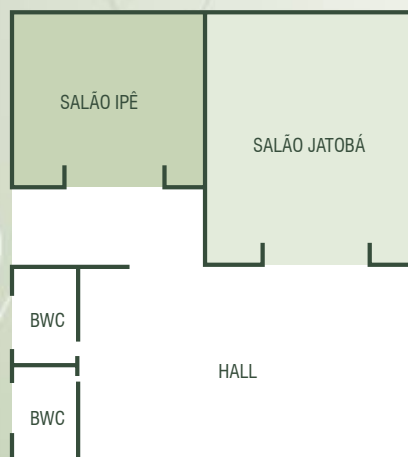

H O T E L

DEVILLE

Maringá

DEVILLE MARINGÁ								
Salas Rooms	Superfície (m ²) Area (m ²)	Altura (m) Height (m)	Auditório Auditorium	Em "U" "U" Shape	Escolar Class	Coquetel Cocktail	Banquete Banquet	Esp. Peixe Fishbone
Maringá	168	Alt. 3,02	240	50	90	150	100	80
Flamboyant	80	Alt. 2,92	100	32	56	-----	56	48
Magnólia	72	Alt. 2,86	80	24	40	-----	48	32
Jacarandá	72	Alt. 2,86	80	24	40	-----	48	32
Jatobá	72	Alt. 2,90	80	24	40	-----	48	32
Ipê	30	Alt. 2,70	20	12	15	-----	-----	15
Executiva	19,5	Alt. 3,05						Mesa única para 6 pessoas

Planta de Eventos Floor Plan

TÉRREO

1º ANDAR